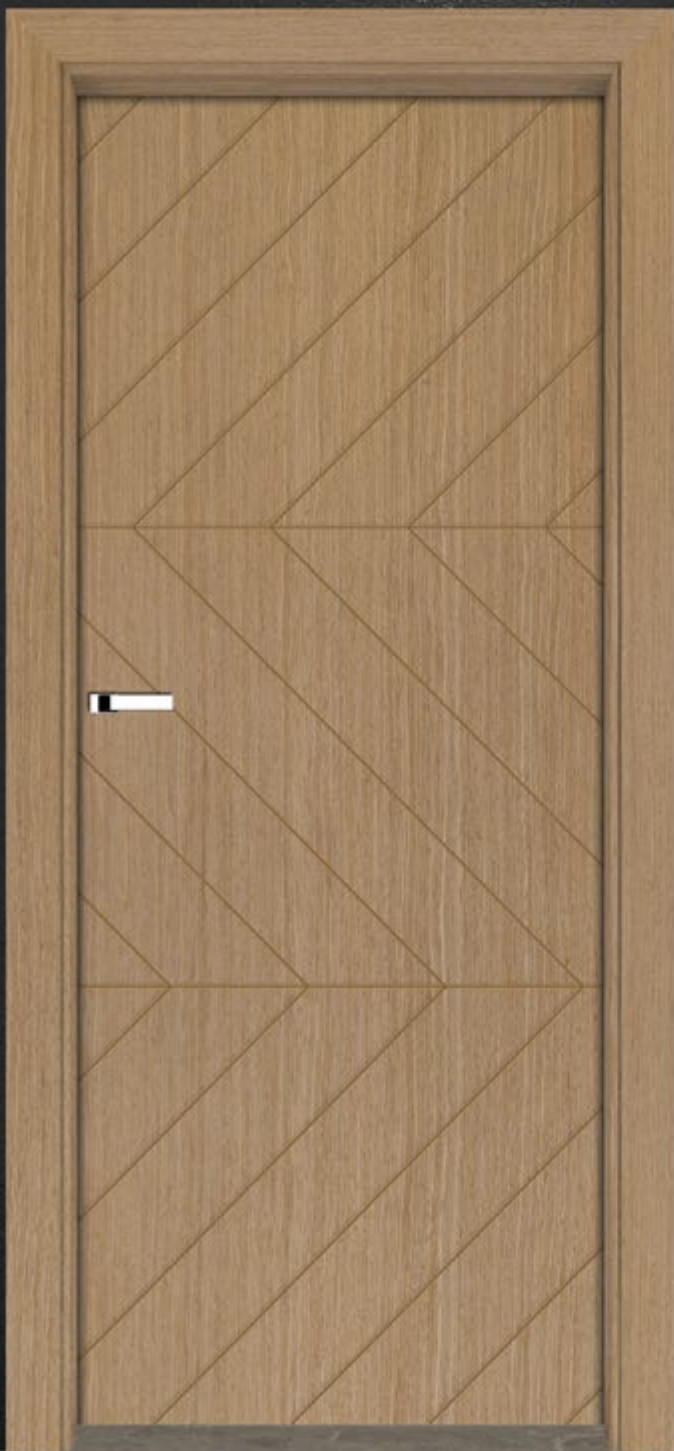

BARI

Wykończenie:
NATURA dąb classic