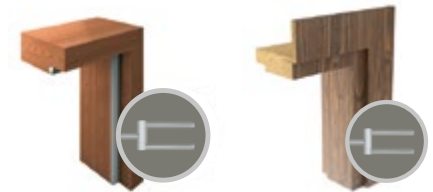

[POWRÓT DO SPISU TREŚCI](#)

ATENA I ETNA

KONSTRUKCJA SKRZYDŁA ATENA / ETNA

TYTAN

KONSTRUKCJA SKRZYDŁA TYTAN

WENUS

KONSTRUKCJA SKRZYDŁA WENUS

OŚCIEŻNICE DO DRZWI ATENA / ETNA

Ościeżnica drewniana stała

Ościeżnica drewniana z opaską regulacyjną ANTIC (od strony niezawiasowej)

Ościeżnica metalowa regulowana

OŚCIEŻNICE DO DRZWI TYTAN

Ościeżnica metalowa kątowa

Ościeżnica metalowa regulowana

OŚCIEŻNICE DO DRZWI WENUS (ZDJĘCIA OŚCIEŻNIC PRZEDSTAWIAJĄ WERSJĘ PRZYLGOWĄ)

Ościeżnica drewniana stała

Ościeżnica drewniana z opaską regulacyjną ANTIC (od strony niezawiasowej)

Ościeżnica drewniana stała z dostawianym tunelem regulowanym jednostronnie