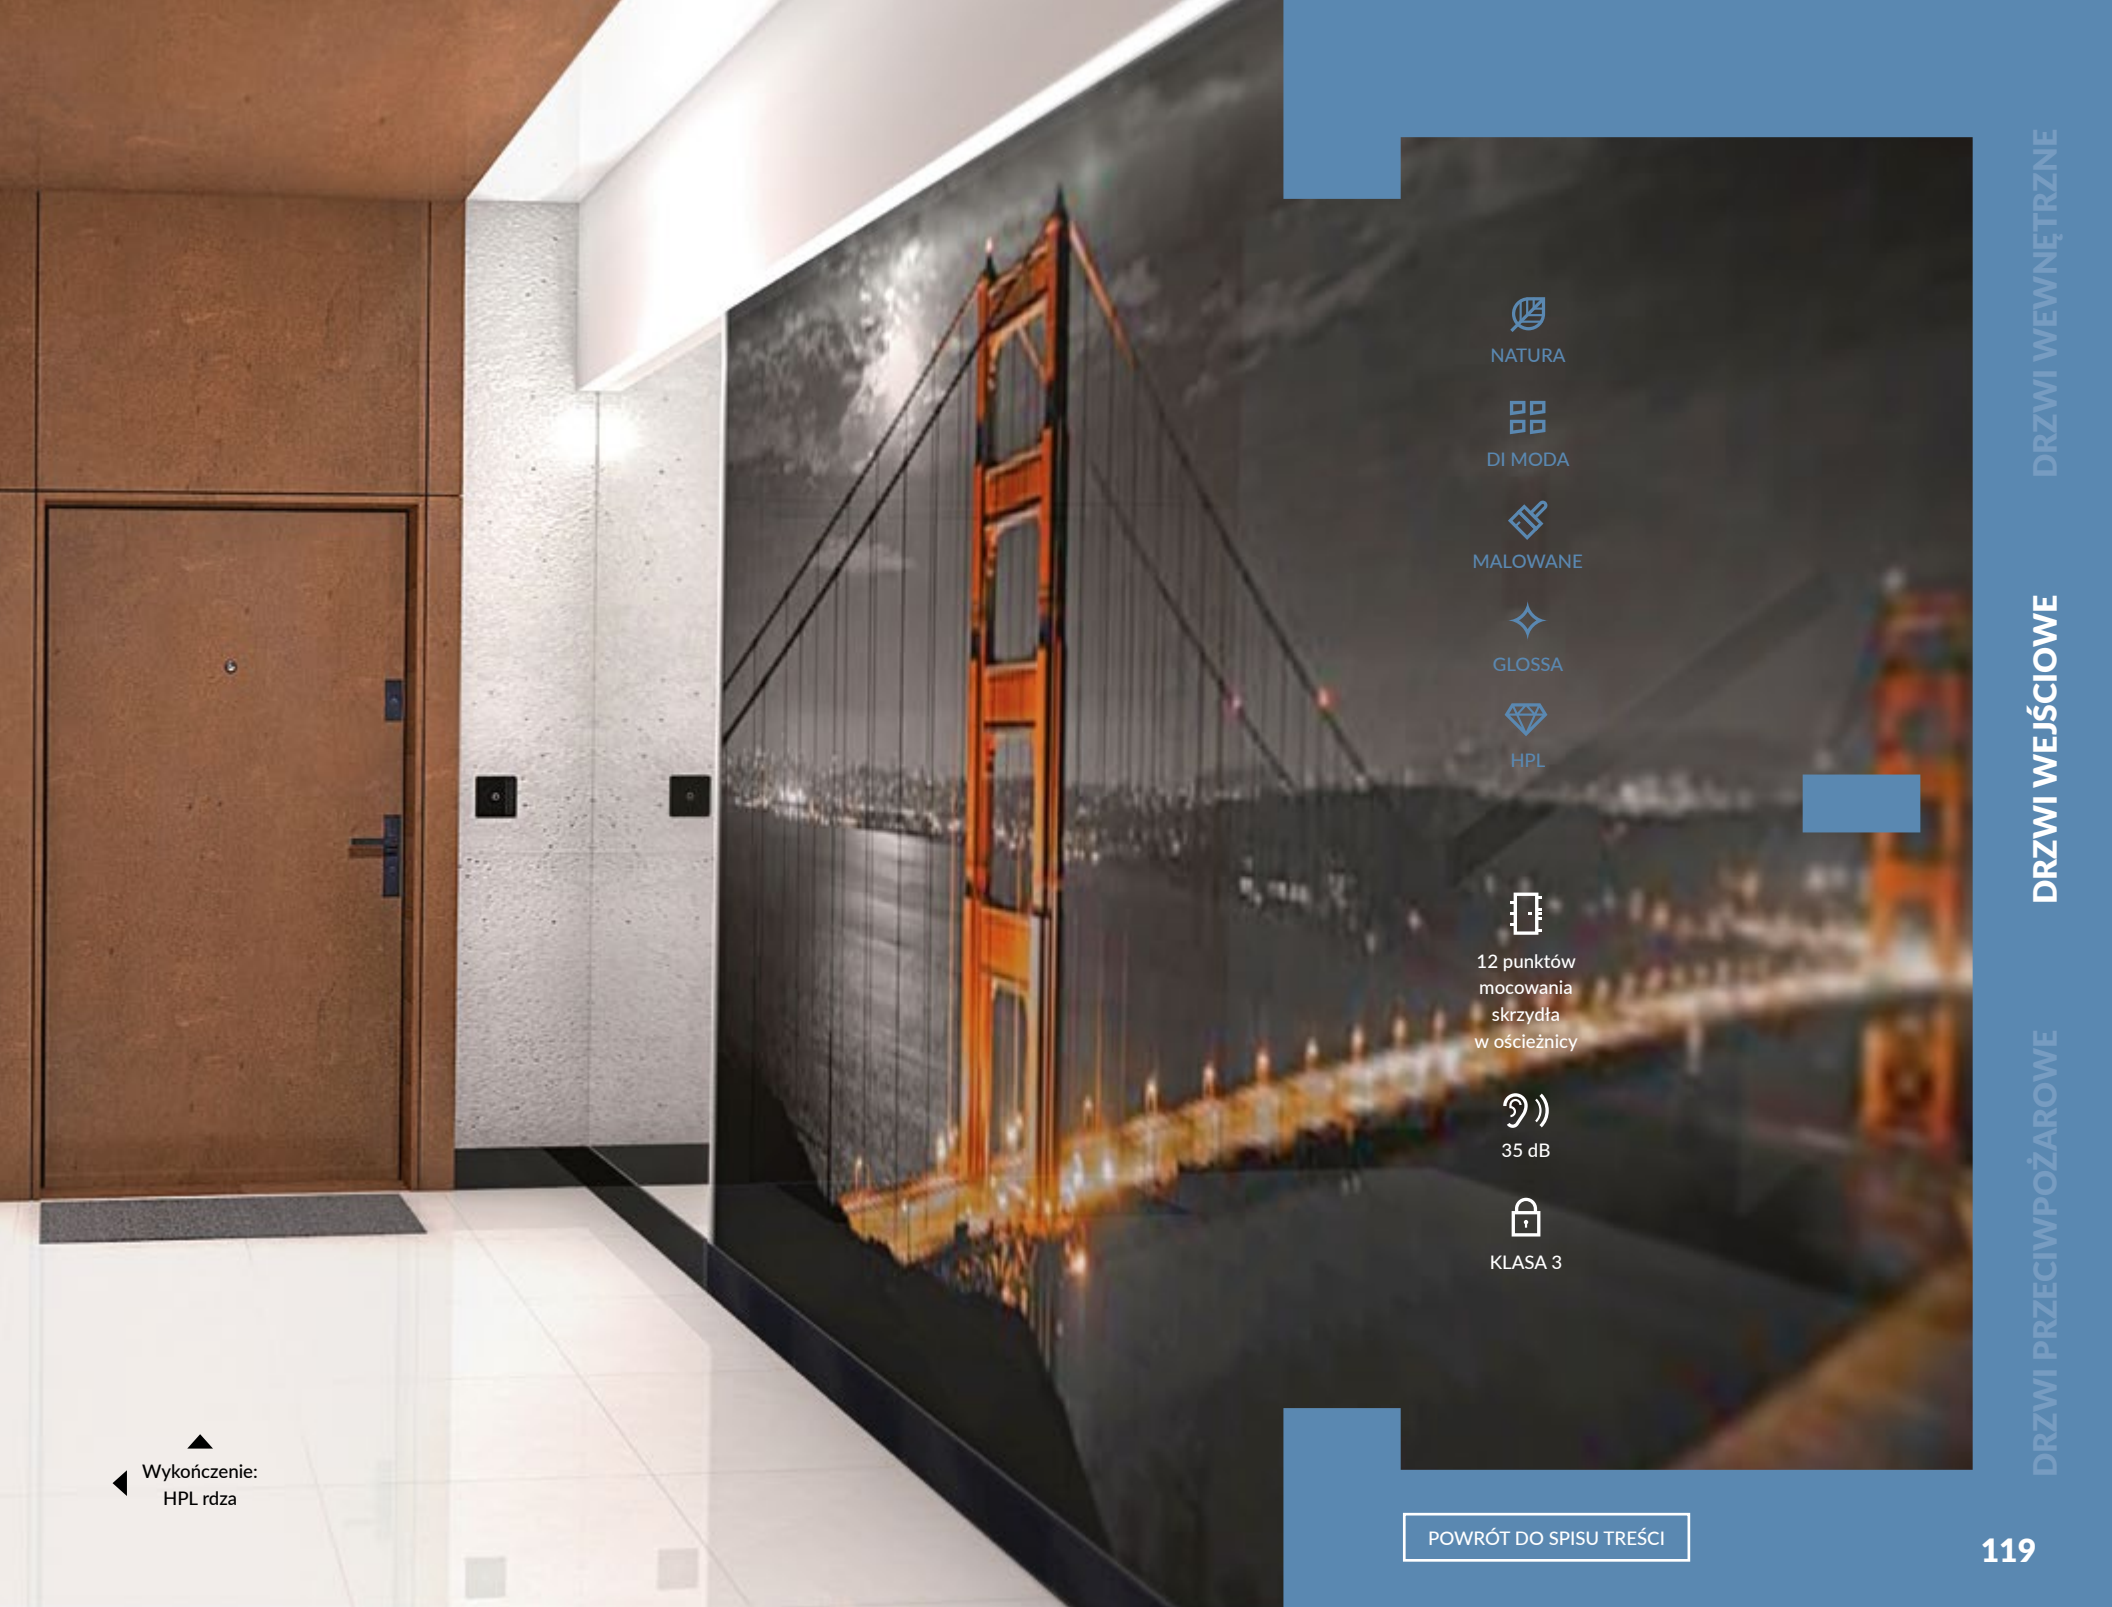

▲
◀ Wykończenie:
HPL rdza

NATURA

DI MODA

MALOWANE

GLOSSA

HPL

12 punktów
mocowania
skrzydła
w ościeżnicy

35 dB

KLASA 3

[POWRÓT DO SPISU TREŚCI](#)