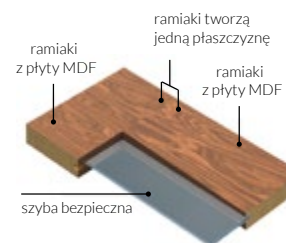

LOGGIA Z PRZESZKLENIEM