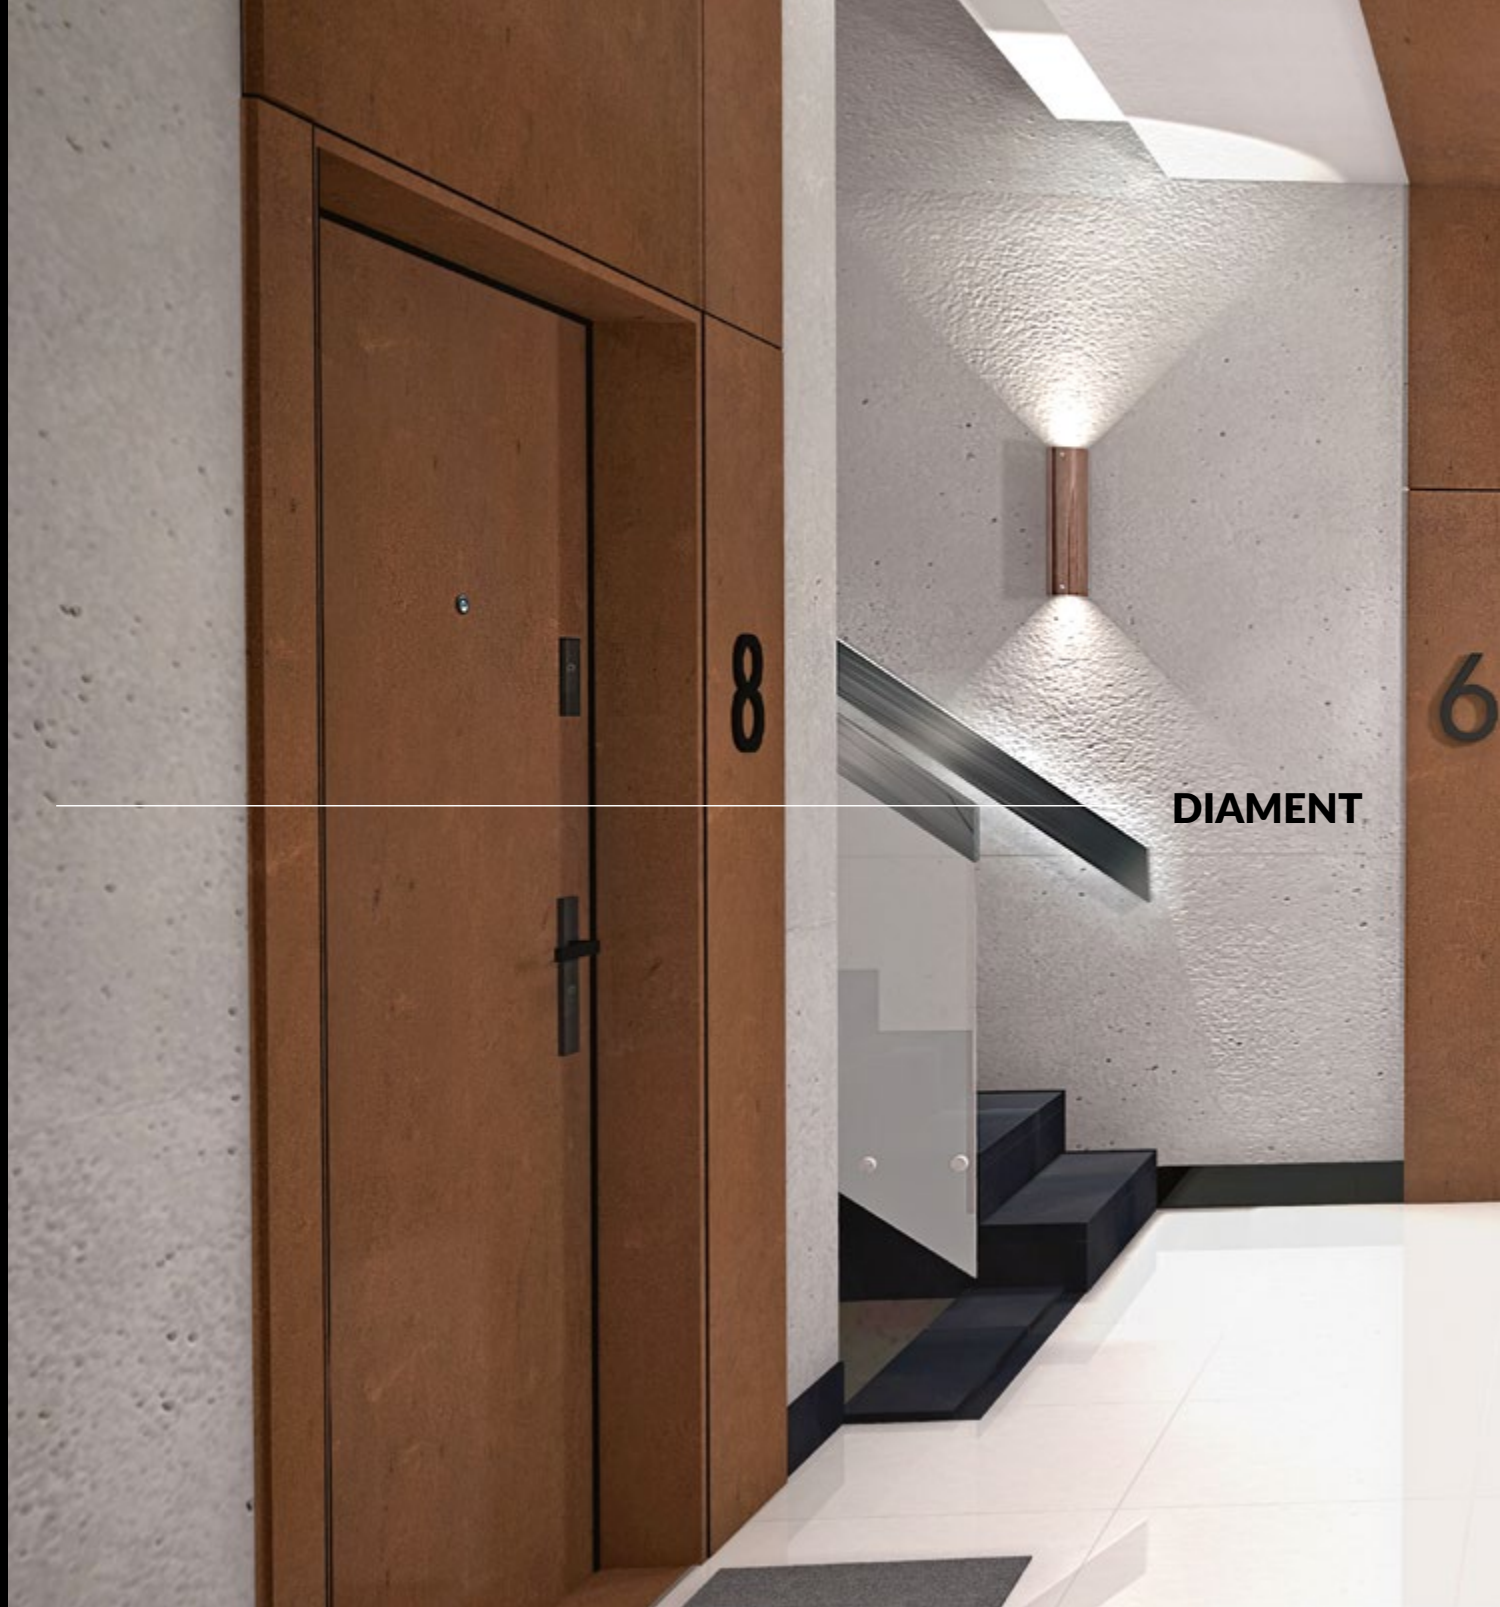

DIAMENT to doskonałej jakości antywłamaniowe drzwi wejściowe do mieszkań. Z myślą o wymagających klientach stworzyliśmy model niezwykle wytrzymały na uszkodzenia mechaniczne, w którym nad bezpieczeństwem domowników czuwają wysokiej klasy systemy antywłamaniowe.

DIAMENT