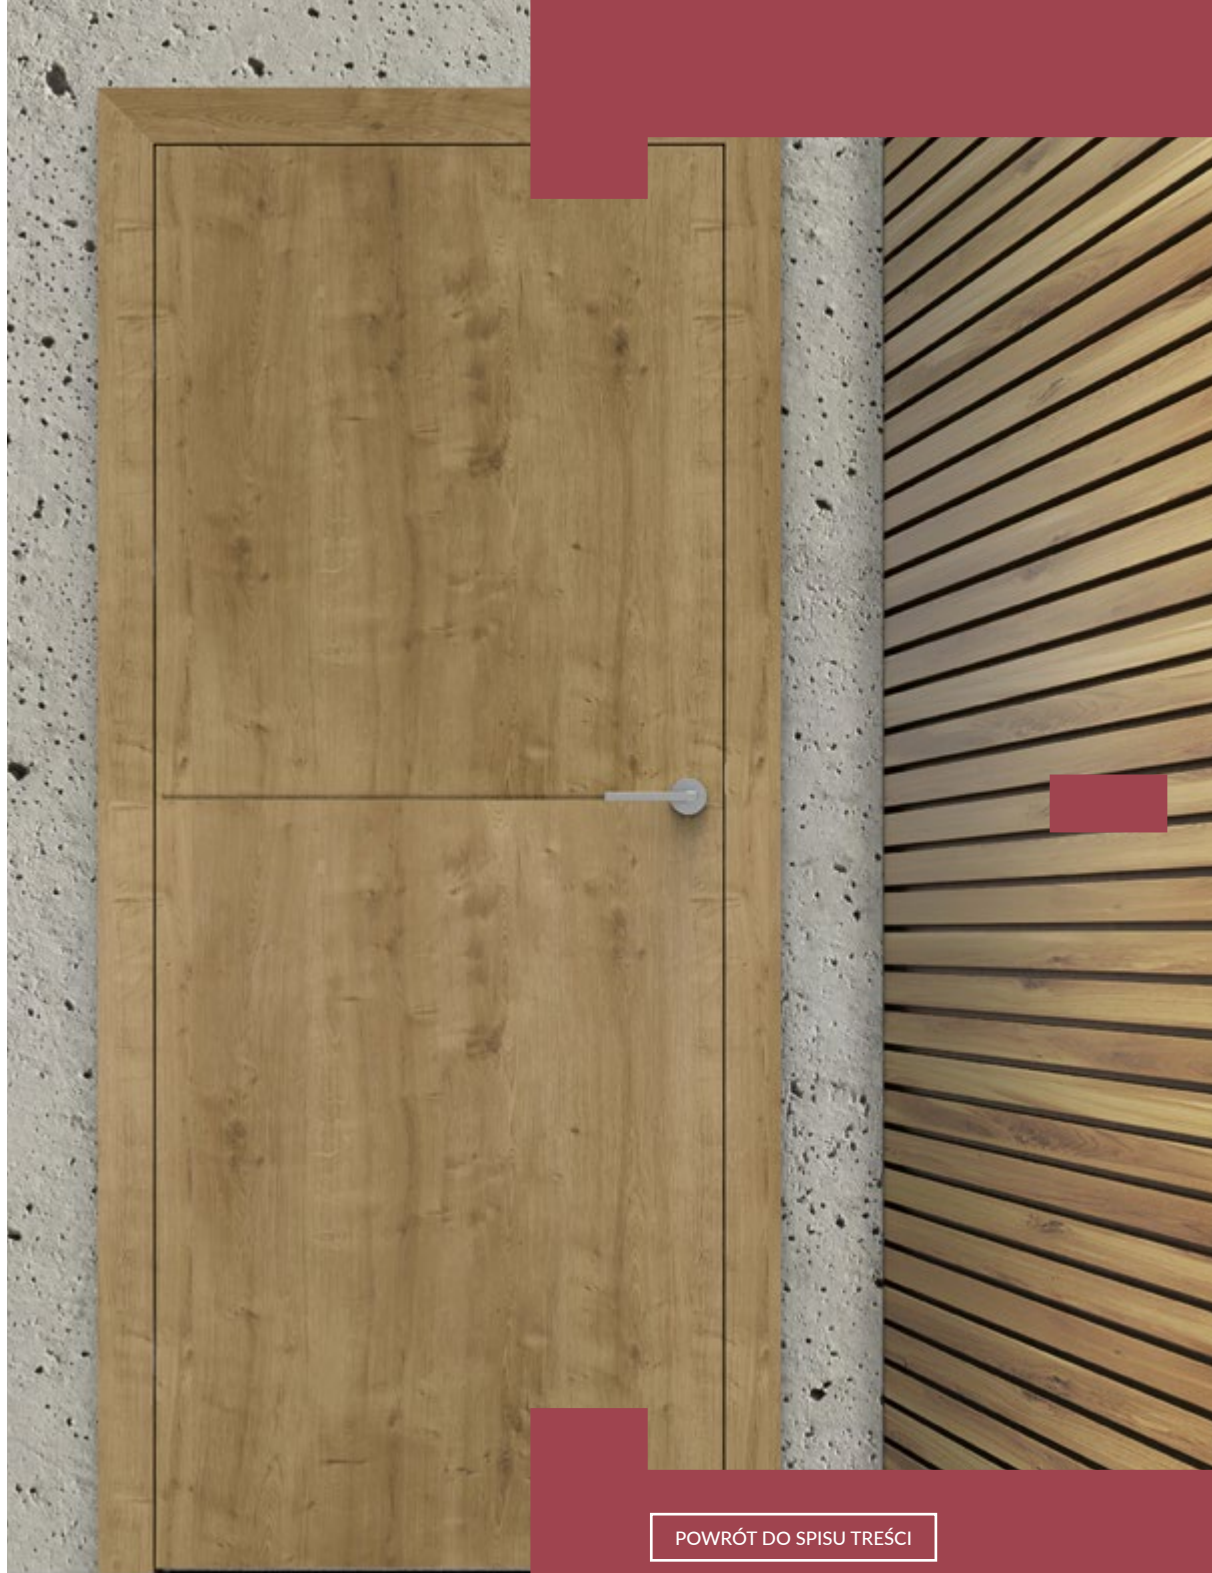

Wykończenie: ▶
DI MODA dąb burlington