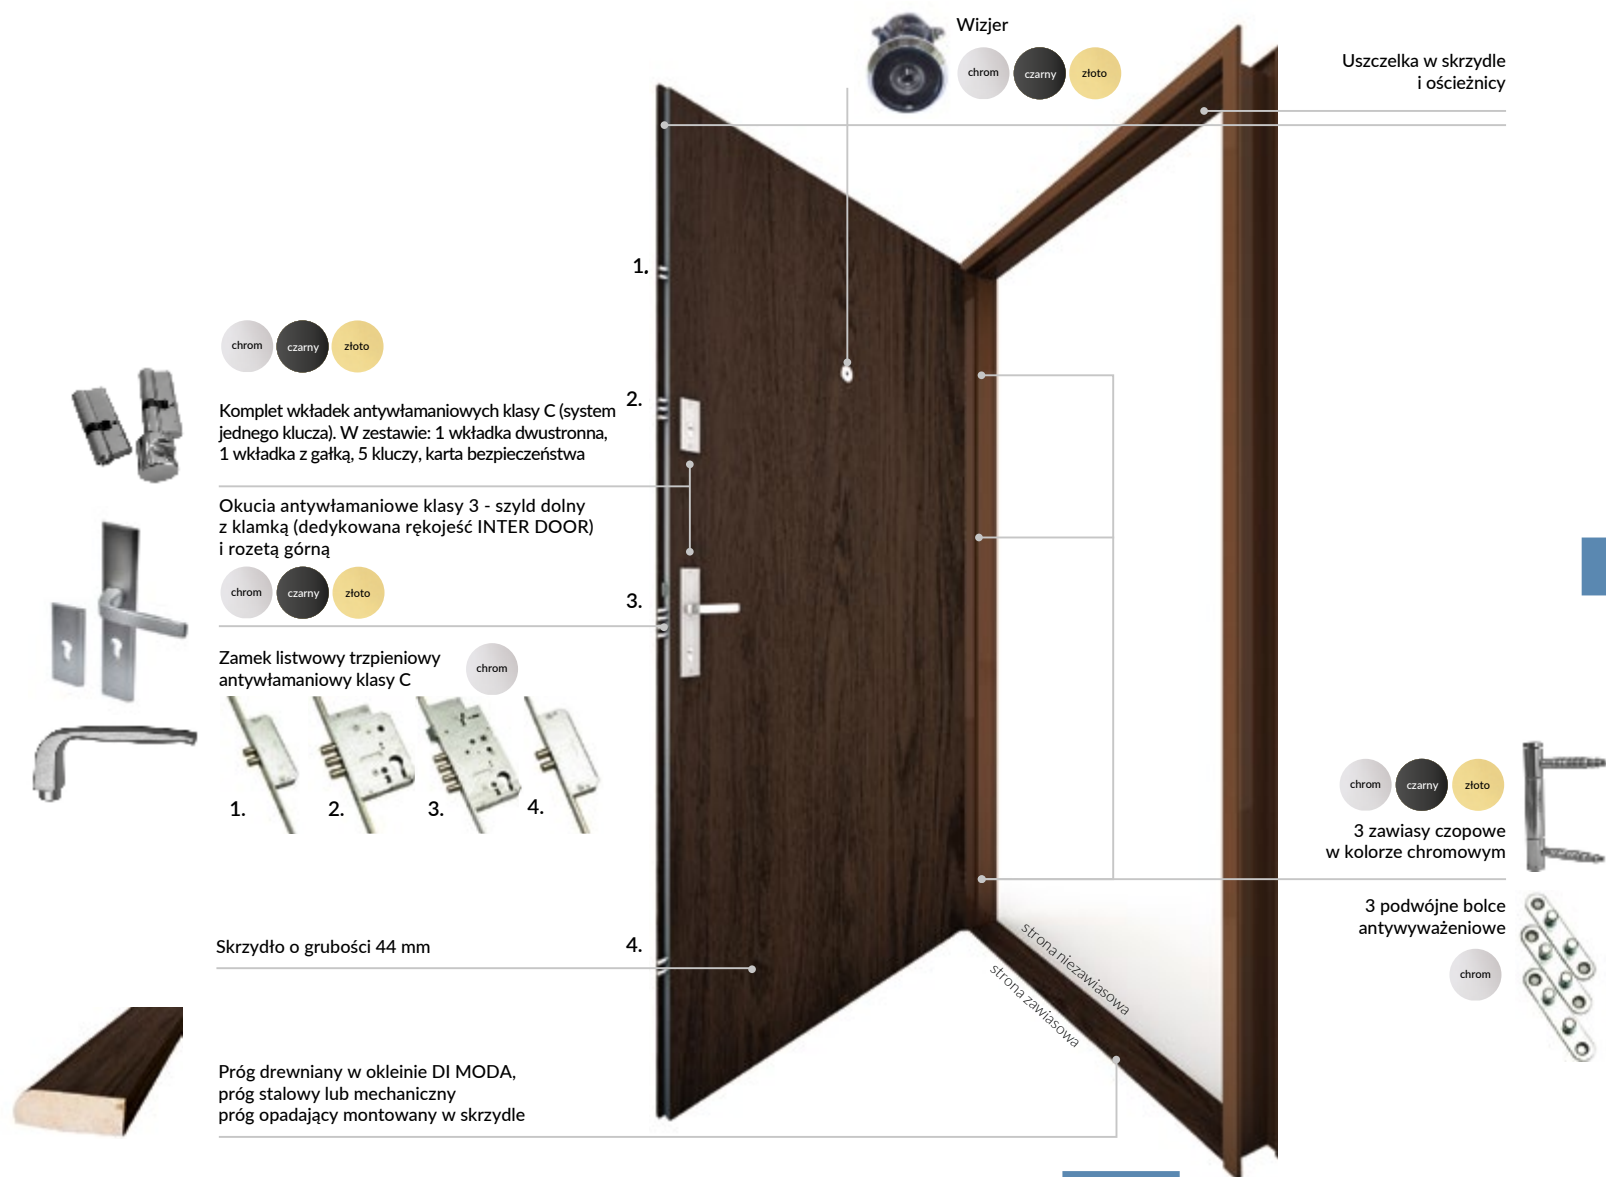

CENA: od 3683 zł brutto

cena dotyczy kompletu skrzydła + ościeżnicy

W katalogu przedstawione są przykładowe wzory skrzydeł DIAMENT.
Wszystkie wzory dostępne są na stronie www.interdoor.pl.

Wykończenie:
MALOWANE RAL 9004 ▶

DIAMENT 0
na wzór FRESA 3
DI MODA griza

DIAMENT 0
DI MODA drewno skaliste

Szczegóły dotyczące kolorystyki dla poszczególnych stylizacji drzwi DIAMENT dostępne są w katalogu technicznym na stronie 62.

[POWRÓT DO SPISU TREŚCI](#)

DRZWI TOWER

Na rysunku przedstawiono drzwi **TOWER** na ościeżnicy MDF stałej.

DRZWI TOWER STRONG

- chrom
- czarny
- złoto

1. Komplet wkładek antywłamaniowych klasy C (system jednego klucza). W zestawie: 1 wkładka dwustronna, 1 wkładka z gałką, 5 kluczy, karta bezpieczeństwa

2. Okucia antywłamaniowe klasy 3 - szyld dolny z klamką (dedykowana rękojeść INTER DOOR) i rozetą górną

- chrom
- czarny
- złoto

3. Zamek listwowy trzpieniowy antywłamaniowy klasy C

- chrom

4. Skrzydło o grubości 44 mm