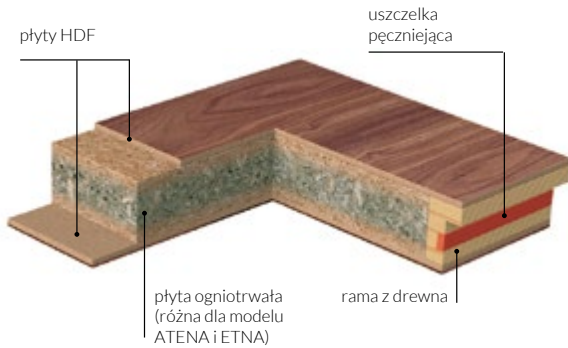

ATENA I ETNA

KONSTRUKCJA SKRZYDŁA ATENA / ETNA