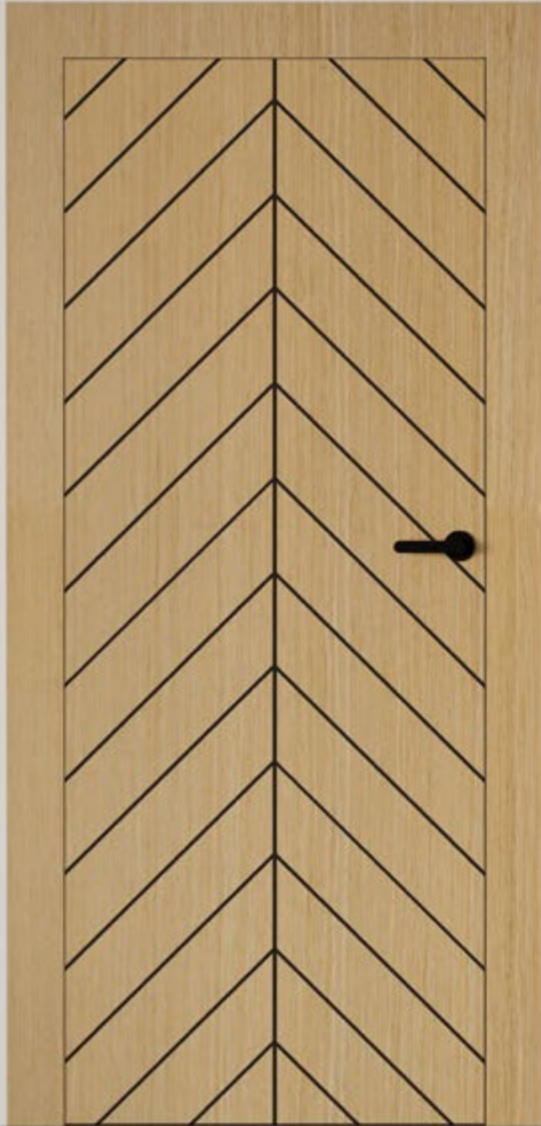

NATURA

31/36/37 dB
AKUSTIK

odwrotna
przyłga

system
RONDO

na ukrytej
ościeżnicy

wysokie
do sufitu

na ościeżnicy
bez górnej belki