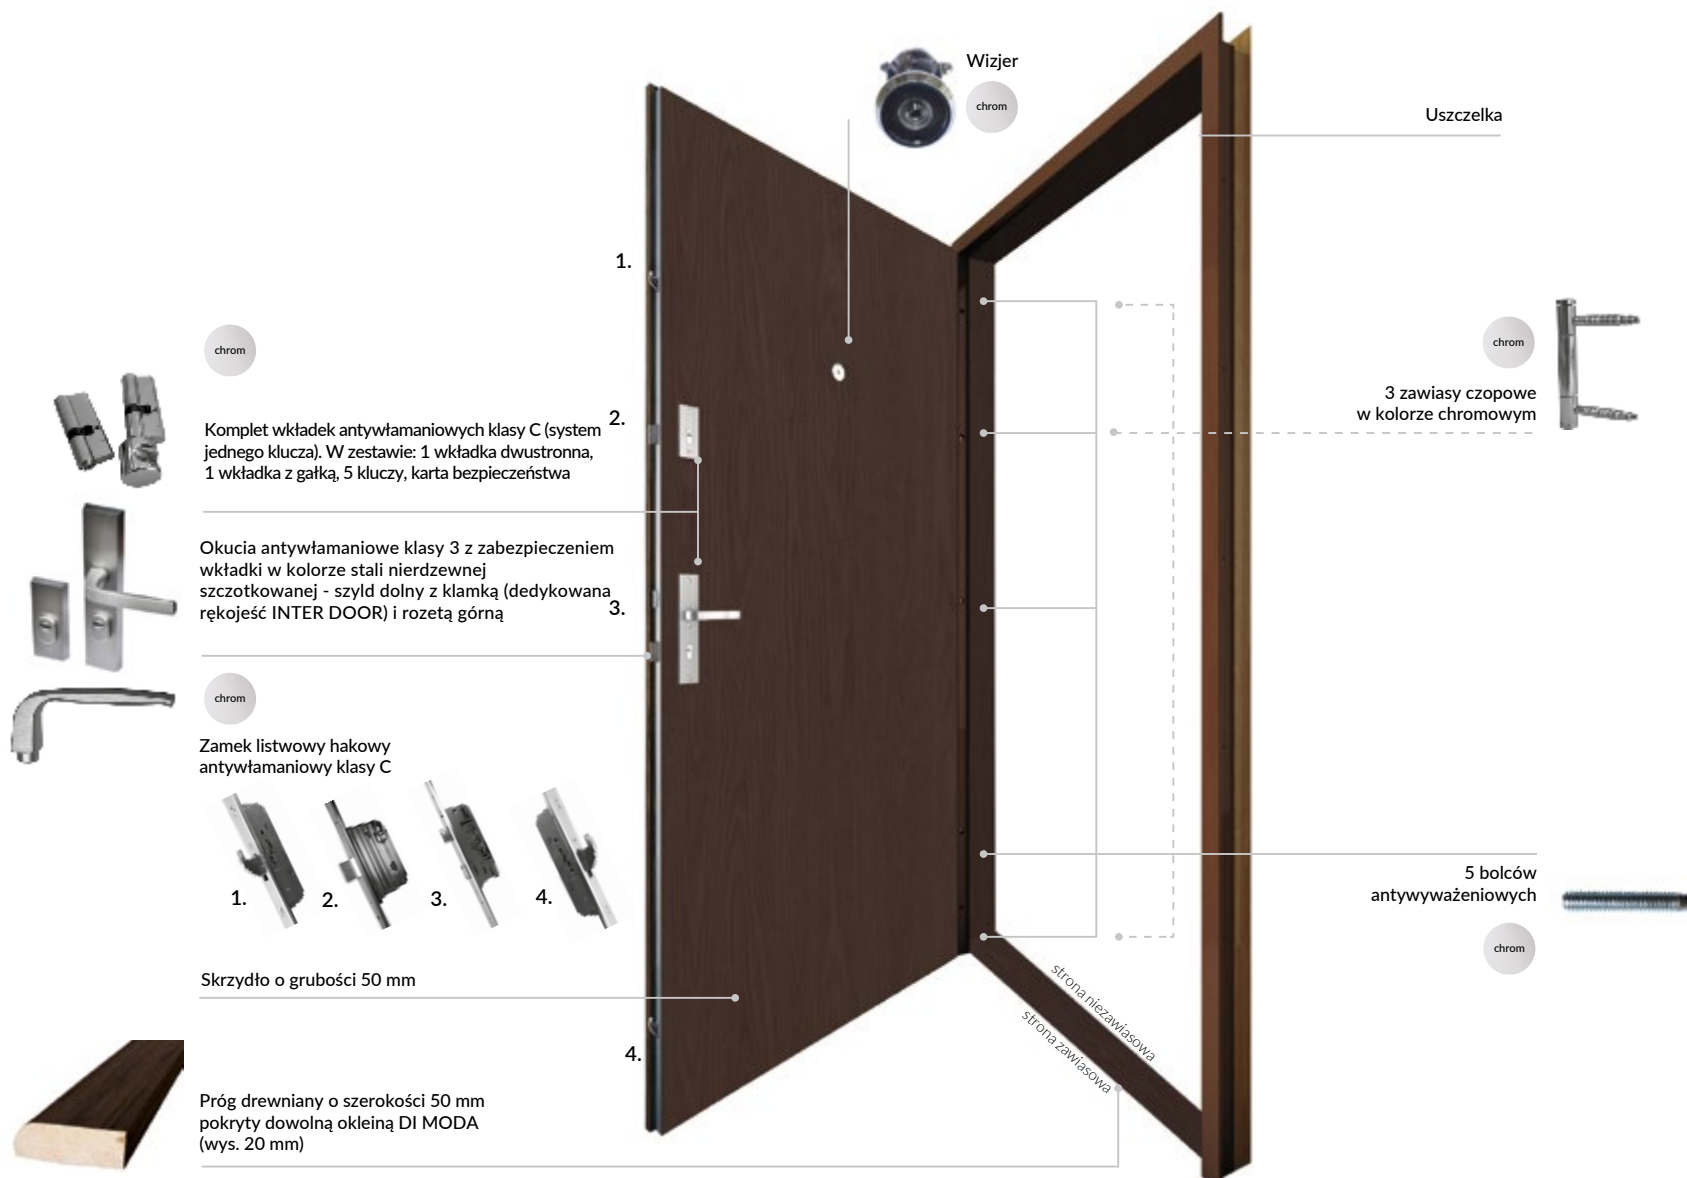

Próg drewniany w okleinie DI MODA, próg stalowy lub mechaniczny, próg opadający montowany w skrzydle

Wizjer

- chrom
- czarny
- złoto

Uszczelka w skrzydle i ościeżnicy

3 zawiasy czopowe w kolorze chromowym

3 podwójne bolce antywyważeniowe

- chrom

Na rysunku przedstawiono drzwi **TOWER STRONG** na ościeżnicy metalowej regulowanej.

DRZWI DIAMENT

Na rysunku przedstawiono drzwi **DIAMENT** na ościeżnicy hybrydowej.