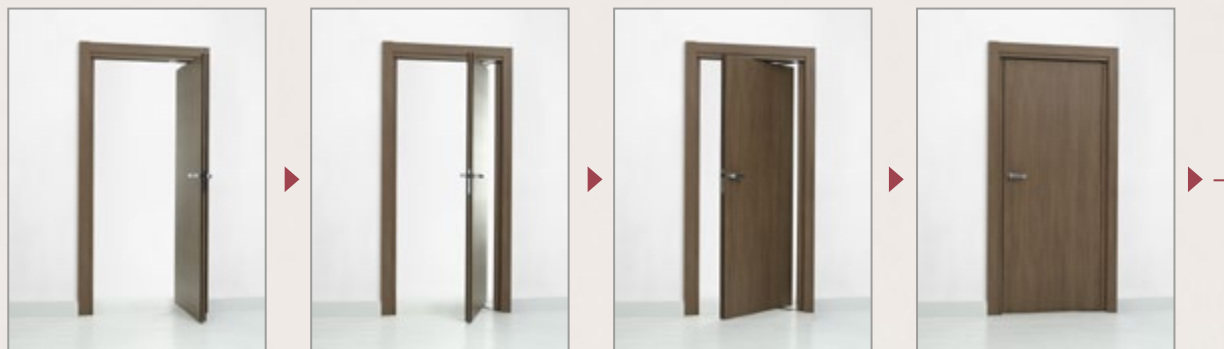

BARI 1-7

CLASSIC 1-7 pełne
CLASSIC 4, 5
mała ramka, duża ramka

CENA: od 2650 zł brutto

cena dotyczy kompletu skrzydła + ościeżnicy

W katalogu przedstawione są przykładowe wzory skrzydeł AKUSTIK. Wszystkie dostępne wzory dostępne są w katalogu technicznym oraz na stronie www.interdoor.pl.

PŁASKIE pełne,
mała ramka, duża ramka

VITA 1-6 pełne

Pod nazwą **RONDO** kryje się innowacyjny sposób zamykania pomieszczeń, bazujący na ruchu przesuwno - obrotowym. Dzięki takiemu rozwiązaniu drzwi otwierają się w obie strony. Patent ten bardzo ułatwia komunikację, co ma szczególne znaczenie w przypadku osób niepełnosprawnych. Skrzydło drzwiowe, gdy jest otwarte pod kątem 90 stopni, zajmuje znacznie mniej miejsca niż standardowe drzwi. Daje to dodatkowe możliwości aranżacji przestrzeni.

RONDO

CENA: od 5395 zł brutto

cena dotyczy kompletu skrzydła + ościeżnicy

System **RONDO** współpracuje z drzwiami:
ALBA, BARI, CAPRI, CLASSIC pełne, GLOSERO,
LOGGIA, PŁASKIE pełne, VITA pełne.

DRZWI WEWNĘTRZNE