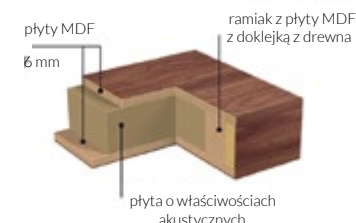

Skrzydło: przylgowe i dwuskrzydłowe bezprzylgowe o grubości 42 mm, bezprzylgowe jednoskrzydłowe i odwrotna przylga o grubości 38 mm, elementarne* przylgowe jednoskrzydłowe oraz dwuskrzydłowe przylgowe i bezprzylgowe o grubości 44 mm

Szyba matowa lub przezroczysta w skrzydłach z przeszkleniem

Blacha zaczeпова
w ościeżnicy

KONSTRUKCJA SKRZYDEŁ WEWNĄTRZLOKALOWYCH

PRZEKRÓJ SKRZYDŁA

ALBA, ALLANDE, BARI, CLASSIC, FRESA, PŁASKIE, OMIC I VITA