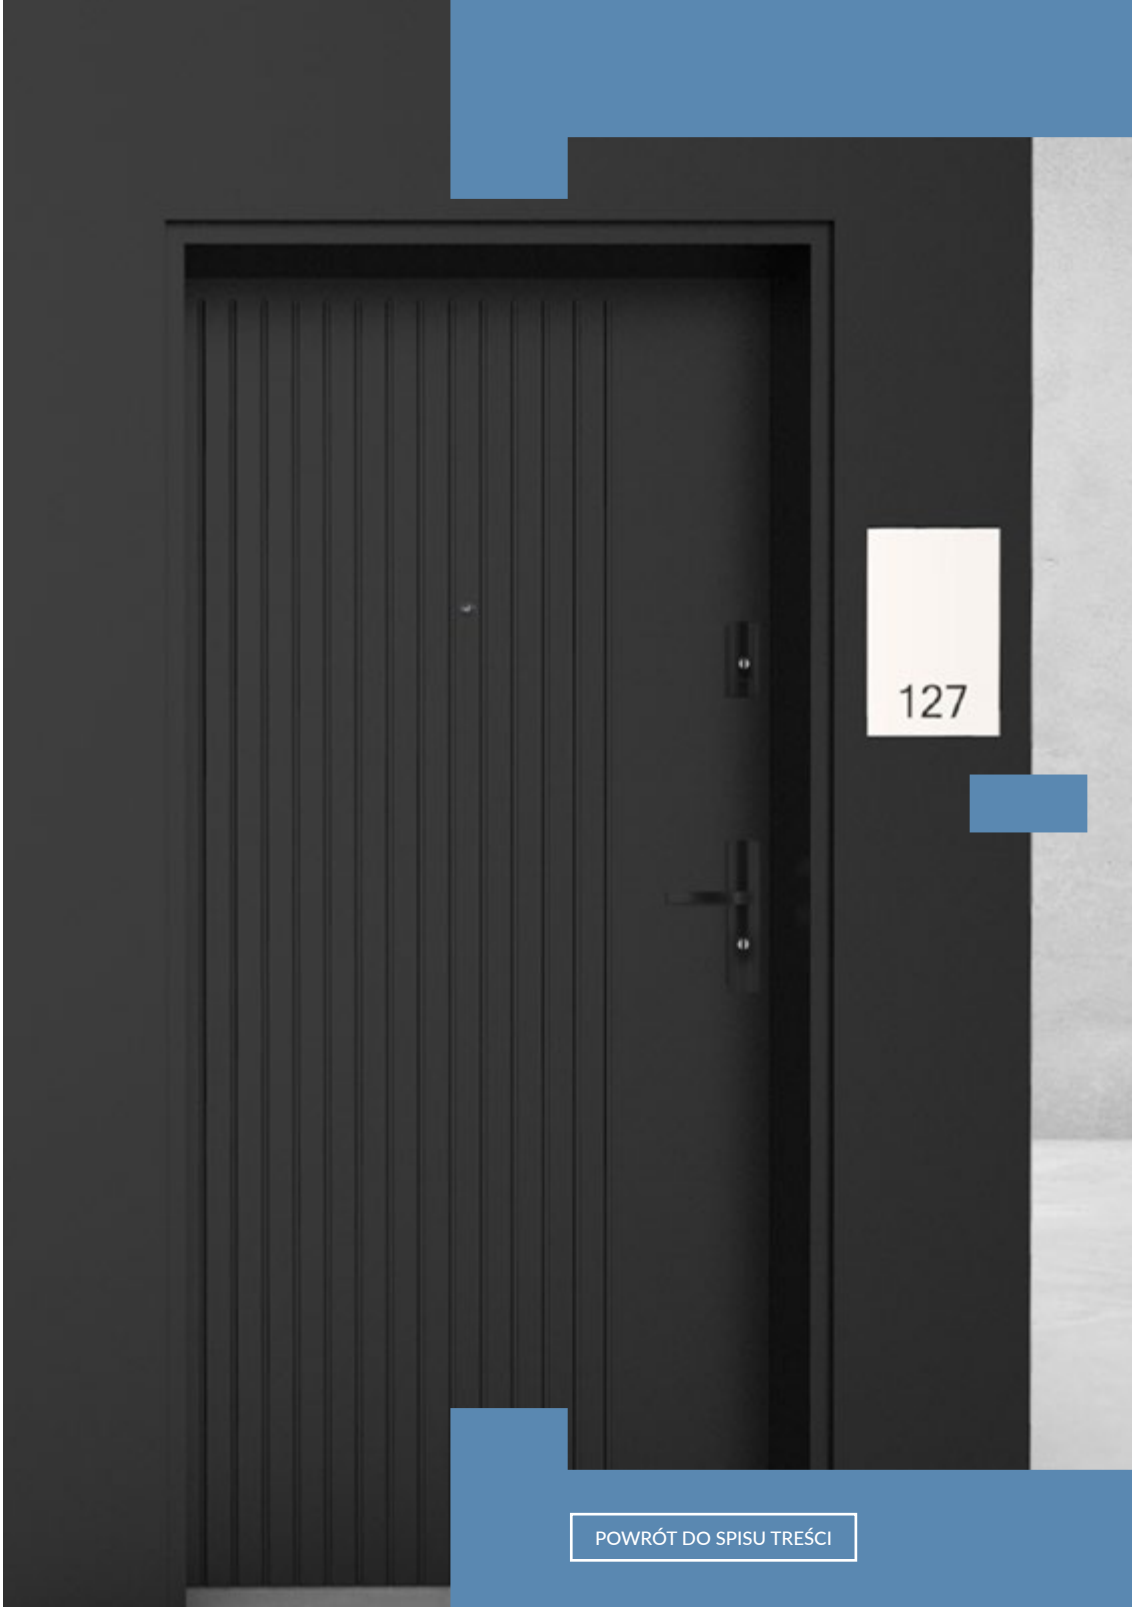

[POWRÓT DO SPISU TREŚCI](#)