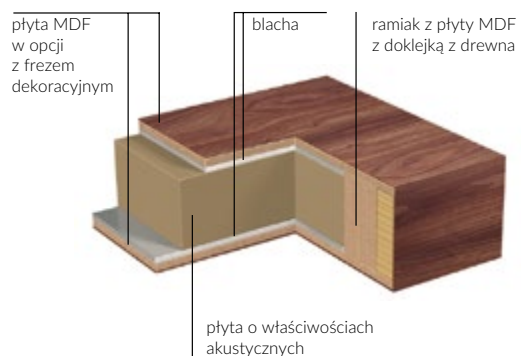

OŚCIEŻNICE

TOWER

KONSTRUKCJA SKRZYDŁA TOWER