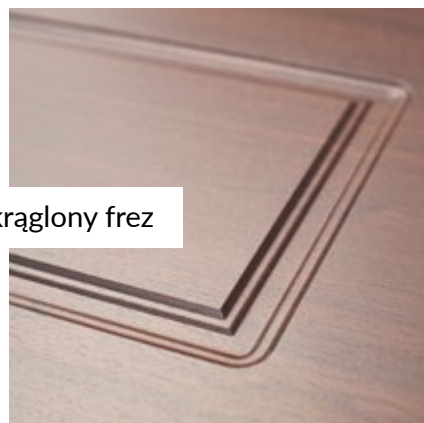

CLASSIC 5 mały szpros
MALOWANE RAL 7036

CLASSIC 6 pełne
MALOWANE RAL 7036

W katalogu przedstawione są przykładowe wzory skrzydeł CLASSIC.
Wszystkie wzory dostępne są na stronie www.interdoor.pl.

CLASSIC 7 pełne
MALOWANE RAL 7036