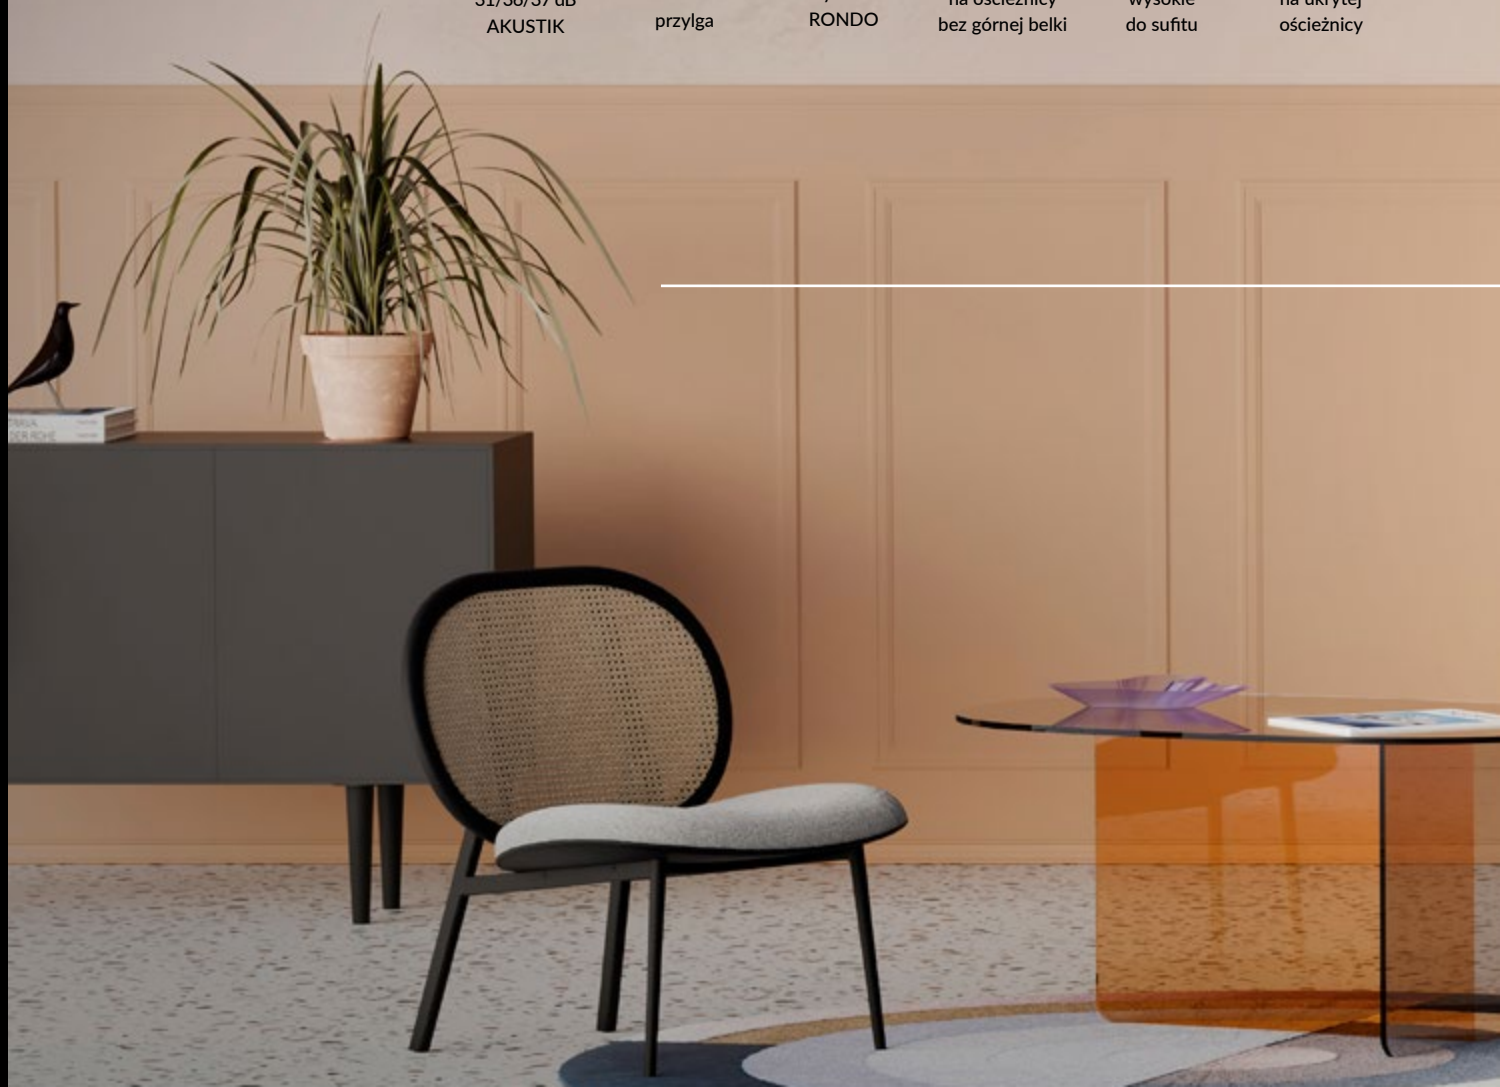

31/36/37 dB
AKUSTIK

odwrotna
przyłga

system
RONDO

na ościeżnicy
bez górnej belki

wysokie
do sufitu

na ukrytej
ościeżnicy

MALOWANE

DI MODA