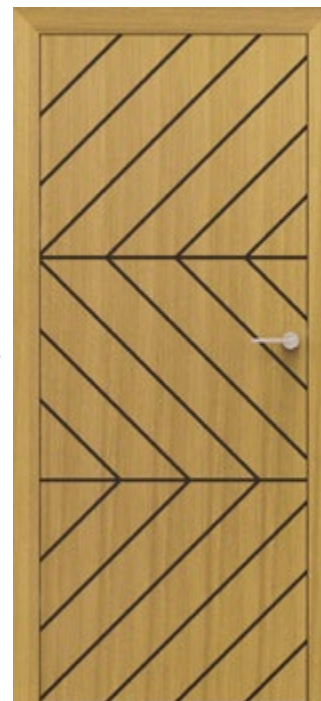

Wykończenie:
NATURA dąb classic

[POWRÓT DO SPISU TREŚCI](#)

BARI BLACK

BARI BLACK 4
NATURA dąb forto

CENA: od 3714 zł brutto

cena dotyczy kompletu skrzydła + ościeżnicy

BARI BLACK 5
NATURA dąb forto

BARI BLACK 6
NATURA dąb forto