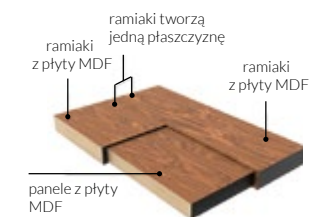

WYPOSAŻENIE DRZWI WEWNĄTRZLOKALOWYCH

Zawiasy:

Zawias czopowy
do ościeżnicy przylgowej

Zawias chowany
do ościeżnicy bezprzylgowej

Zawias chowany
do odwrotnej przylgi

Zamek na klucz zwykły, zamek łazienkowy, oszczędnościowy lub dostosowany pod wkładkę patentową

Zamek magnetyczny

Uszczelka we wrębie skrzydła przylgowego i z odwrotną przylgą oraz w ościeżnicy przylgowej i bezprzylgowej.

Skrzydło: przylgowe i dwuskrzydłowe bezprzylgowe o grubości 42 mm, bezprzylgowe jednoskrzydłowe i odwrotna przylga o grubości 38 mm, elementarne* przylgowe jednoskrzydłowe oraz dwuskrzydłowe przylgowe i bezprzylgowe o grubości 44 mm

Szyba matowa lub przezroczysta w skrzydłach z przeszkleniem

Blacha zaczeпова
w ościeżnicy

KONSTRUKCJA SKRZYDEŁ WEWNĄTRZLOKALOWYCH

PRZEKRÓJ SKRZYDŁA

ALBA, ALLANDE, BARI, CLASSIC, FRESA, PŁASKIE, OMIC I VITA

PRZEKRÓJ SKRZYDŁA

BOLZANO

DERBY, LIVORNO, LUKKA, SIENA

W skrzydle bezprzylgowym szyba znajduje się pośrodku ramienia skrzydła, natomiast w wersji przylgowej jest przesunięta bliżej przylgi.

CAPRI, GLOSERO

W modelu GLOSERO panele poziome i ramiaki boczne nie tworzą jednej płaszczyzny (zobacz s. 63)

LOGGIA PEŁNE

LOGGIA Z PRZESZKLENIEM

* Dotyczy modeli CAPRI, DERBY, GLOSERO, LIVORNO, LOGGIA, LUKKA, SIENA