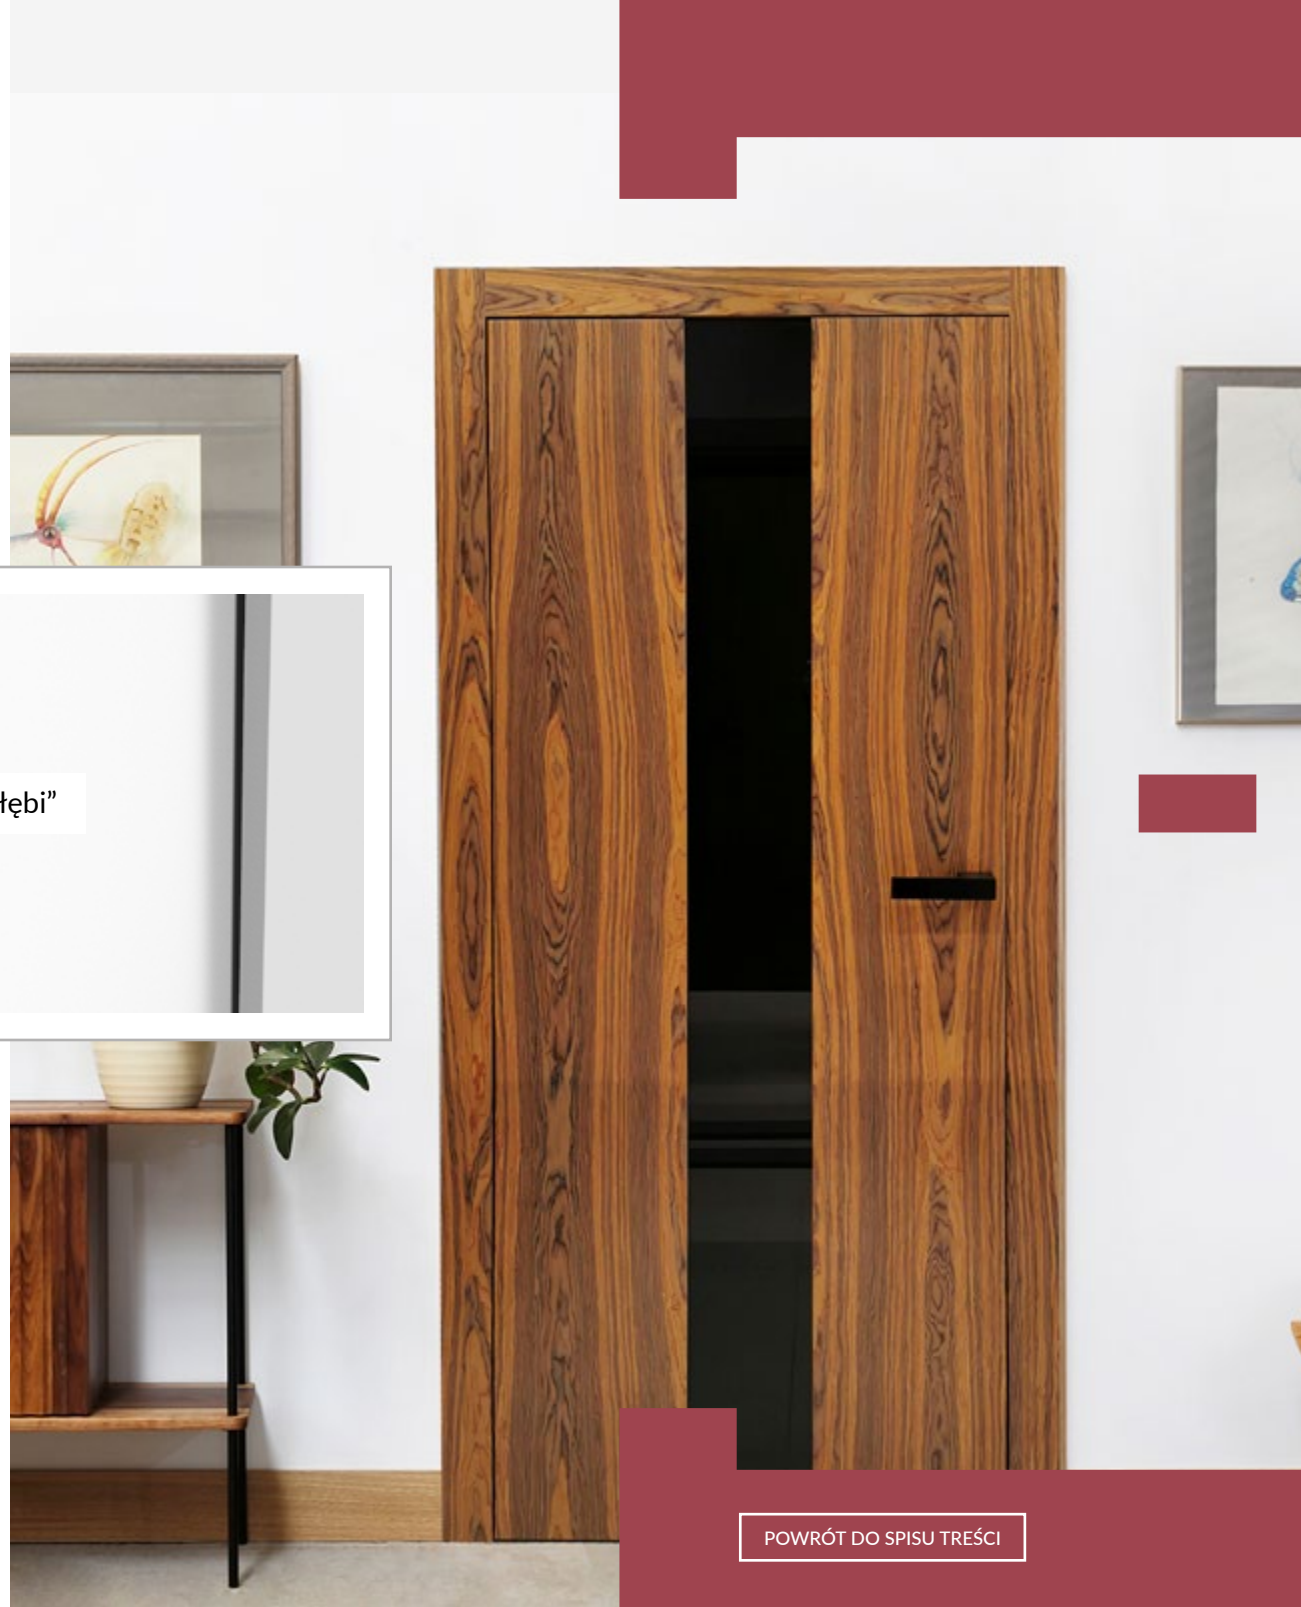

Wykończenie:
NATURA palisander salvador ▶