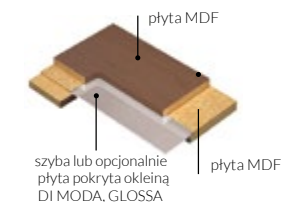

Szyba matowa lub przezroczysta w skrzydłach z przeszkleniem

Blacha zaczeпова
w ościeżnicy

KONSTRUKCJA SKRZYDEŁ WEWNĄTRZLOKALOWYCH

PRZEKRÓJ SKRZYDŁA

ALBA, ALLANDE, BARI, CLASSIC, FRESA, PŁASKIE, OMIC I VITA

PRZEKRÓJ SKRZYDŁA

BOLZANO

DERBY, LIVORNO, LUKKA, SIENA

W skrzydle bezprzylgowym szyba znajduje się pośrodku ramienia skrzydła, natomiast w wersji przylgowej jest przesunięta bliżej przylgi.

CAPRI, GLOSERO